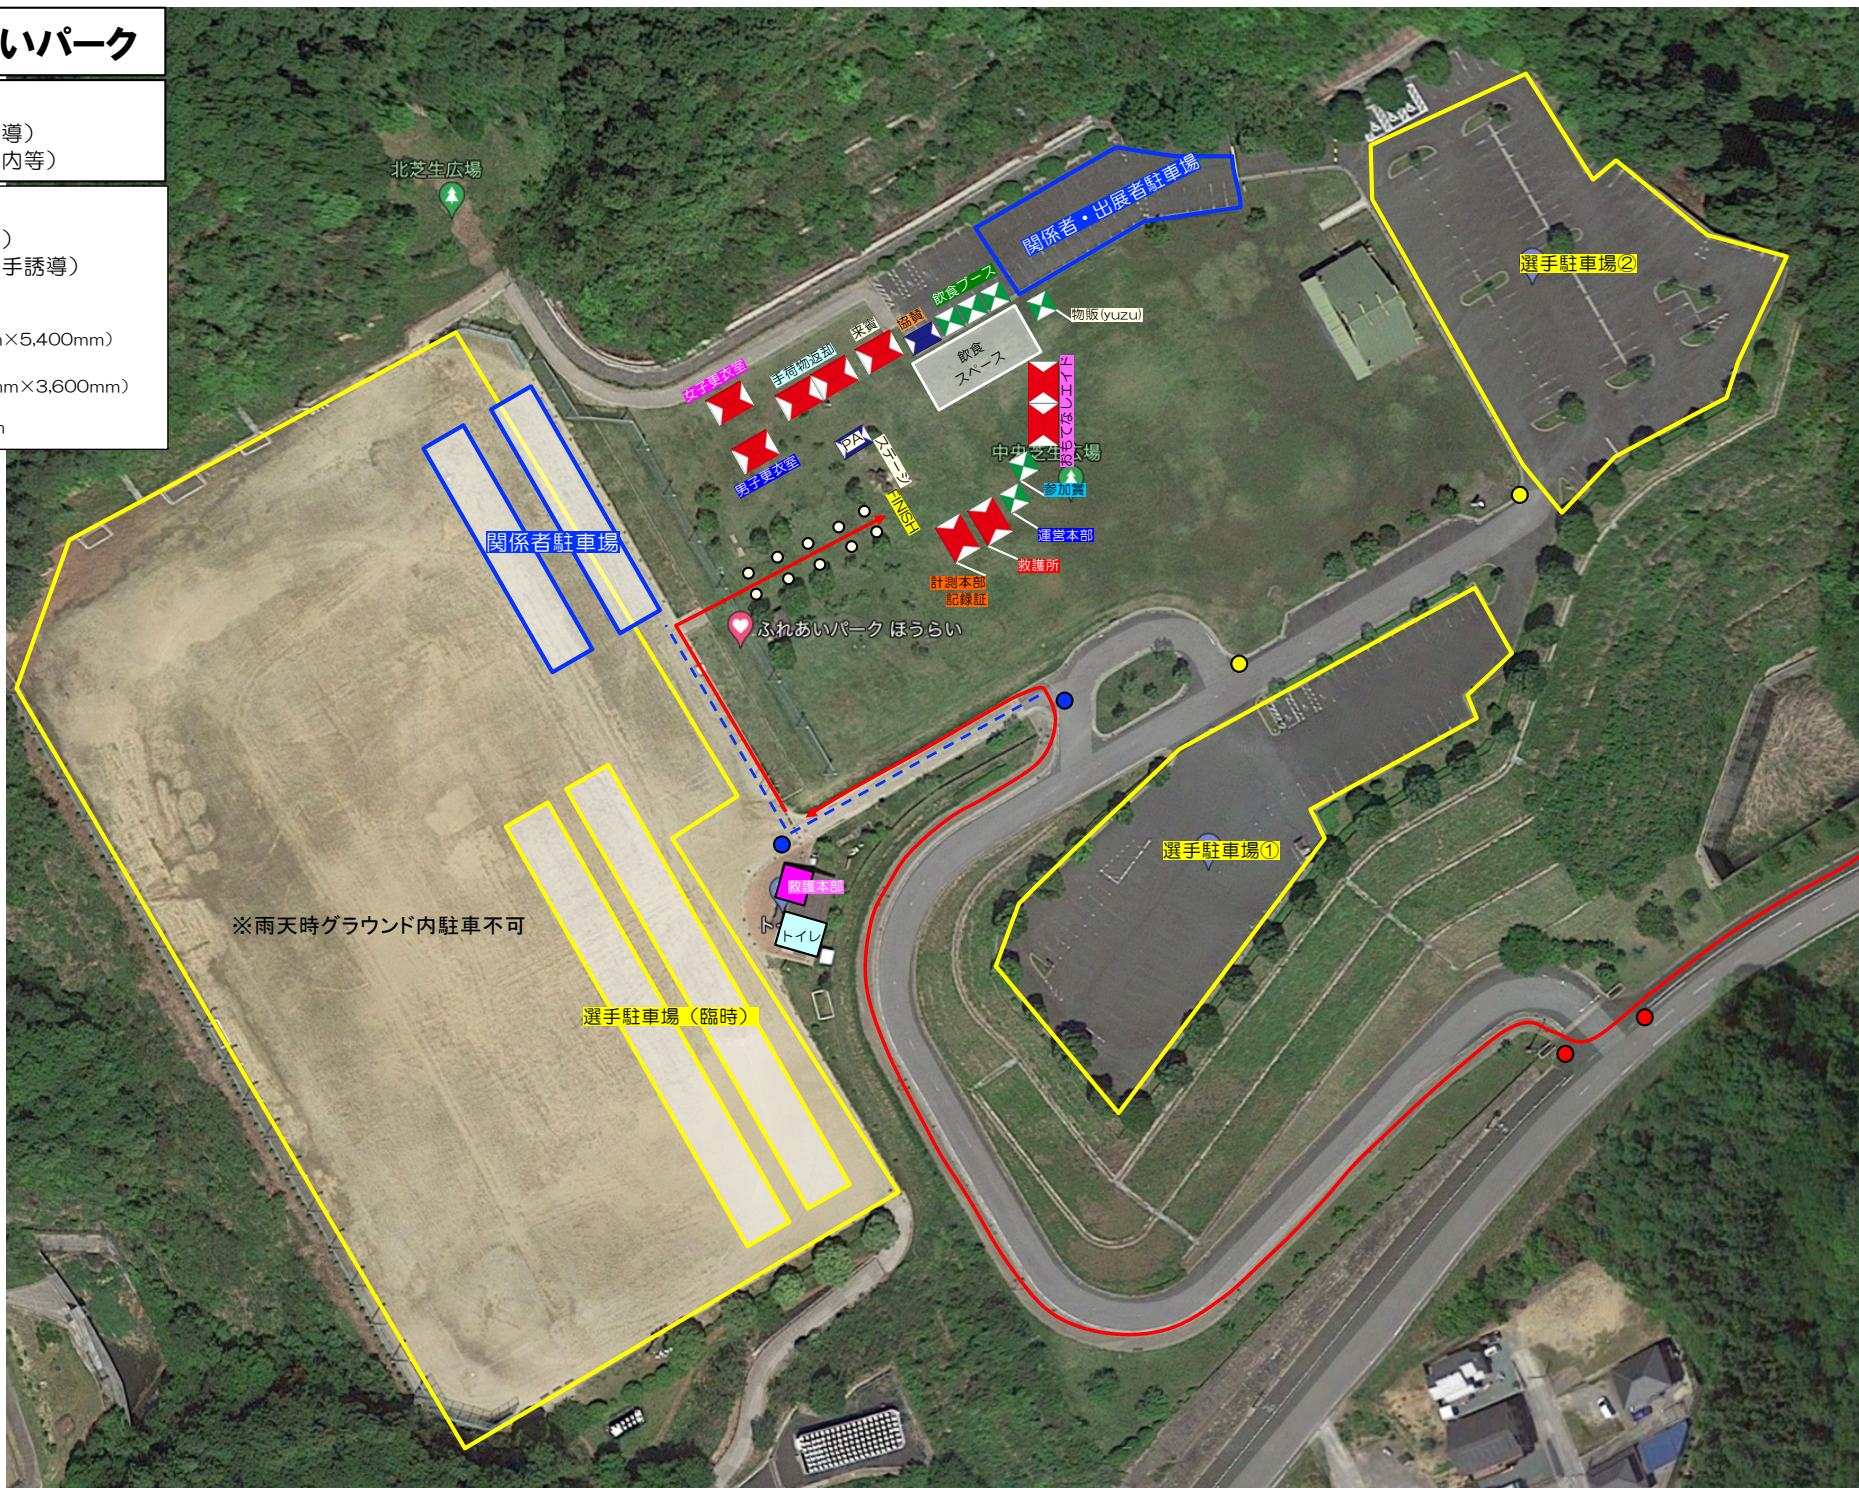

# 【FINISH】ふれあいパーク

- 警備員 (交通対応)
- ボランティア (選手誘導)
- ボランティア (会場案内等)

- 大会コース
- - - コーン (選手誘導)
- - - コーン単体 (選手誘導)
- フラッグ

-  2間×3間 (3,600mm×5,400mm)
-  1.5間×2間 (2,700mm×3,600mm)
-  3,000m×3,000mm

※雨天時グラウンド内駐車不可

選手駐車場 (臨時)

関係者駐車場

選手駐車場①

選手駐車場②

ふれあいパーク ほうらい

北芝生広場